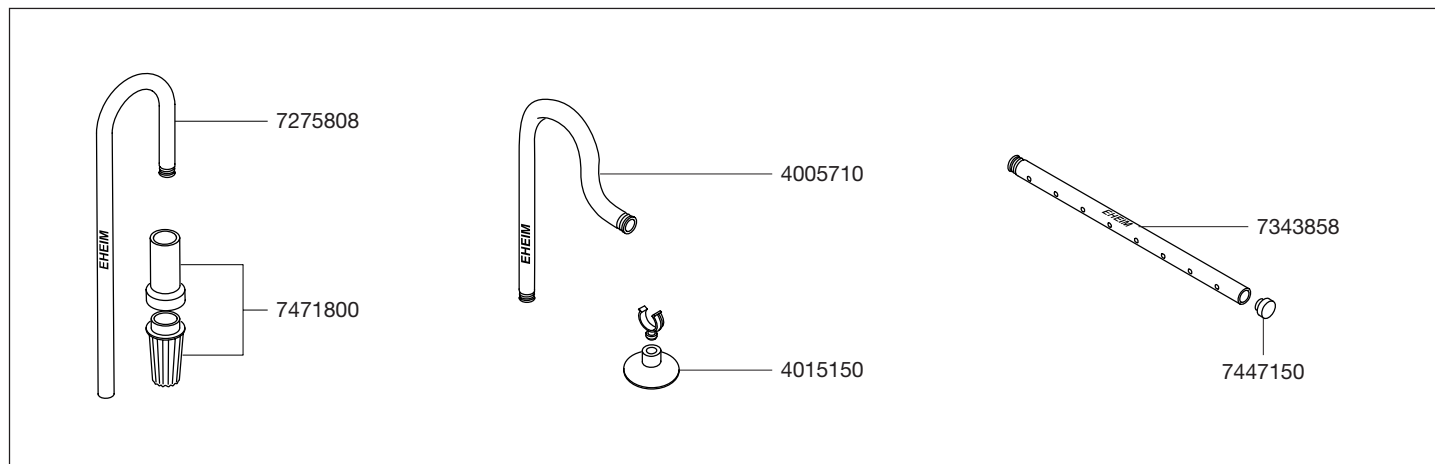

1278 Pumpenkopf
2076 Außenfilter
2078 Außenfilter

Ersatzteile. Änderungen vorbehalten.

1278 Pumpenkopf
2076 Außenfilter
2078 Außenfilter

Ersatzteile. Änderungen vorbehalten.

Best.-Nr.	Ersatzteil	2076 / 2078
1278000	Pumpenkopf komplett (ohne Adapter und Netzteil) für 2076 / 2078	
2616760	Set Vorfilter-Filtermatte (1 x) und Filtervlies (4 x)	
4005710	Auslaufbogen	
4005943	Schlauch saug- und druckseitig ø 16/22 mm (3 m)	
4015150	Sauger mit Klemmbügel (2 Stück)	
7212108	Abdeckgitter	
7212258	Schlauchsicherung komplett	
7212538	Netzteil	
7221058	Dichtungsring für Pumpendeckel	
7271958	Pilzpuffer (5 Stück)	
7275808	Ansaugrohr	
7343858	Düsenrohr	

Best.-Nr.	Ersatzteil	2076 / 2078
7428580	Klappe mit Klappenhalter	
7428590	Achse mit Tüllen und Distanzhülse (electronic)	
7428608	Verschlussklipp komplett	
7428630	Trennwand mit O-Ring für 2076	
7428640	Trennwand mit O-Ring für 2078	
7428658	Filtereinsatz komplett	
7428668	Vorfilter komplett mit Ventilklappe und Dichtung	
7428670	Satz Dichtungen (für Pumpe und Filterbehälter)	
7428680	Satz Dichtungsringe (für Adapter und Trennwand)	
7428690	Pumpendeckel komplett mit Dichtungsring und Achsstüllen	
7428700	Filterbehälter mit Seitenblenden für 2076	
7428730	Filterbehälter mit Seitenblenden für 2078	
7428718	Adapter komplett	
7428728	Schwimmer komplett	
7447150	Set Verschluss-Stopfen	
7471800	Filterkorb	
7603220	Pumpenrad für 60 Hz und 50 Hz (electronic)	