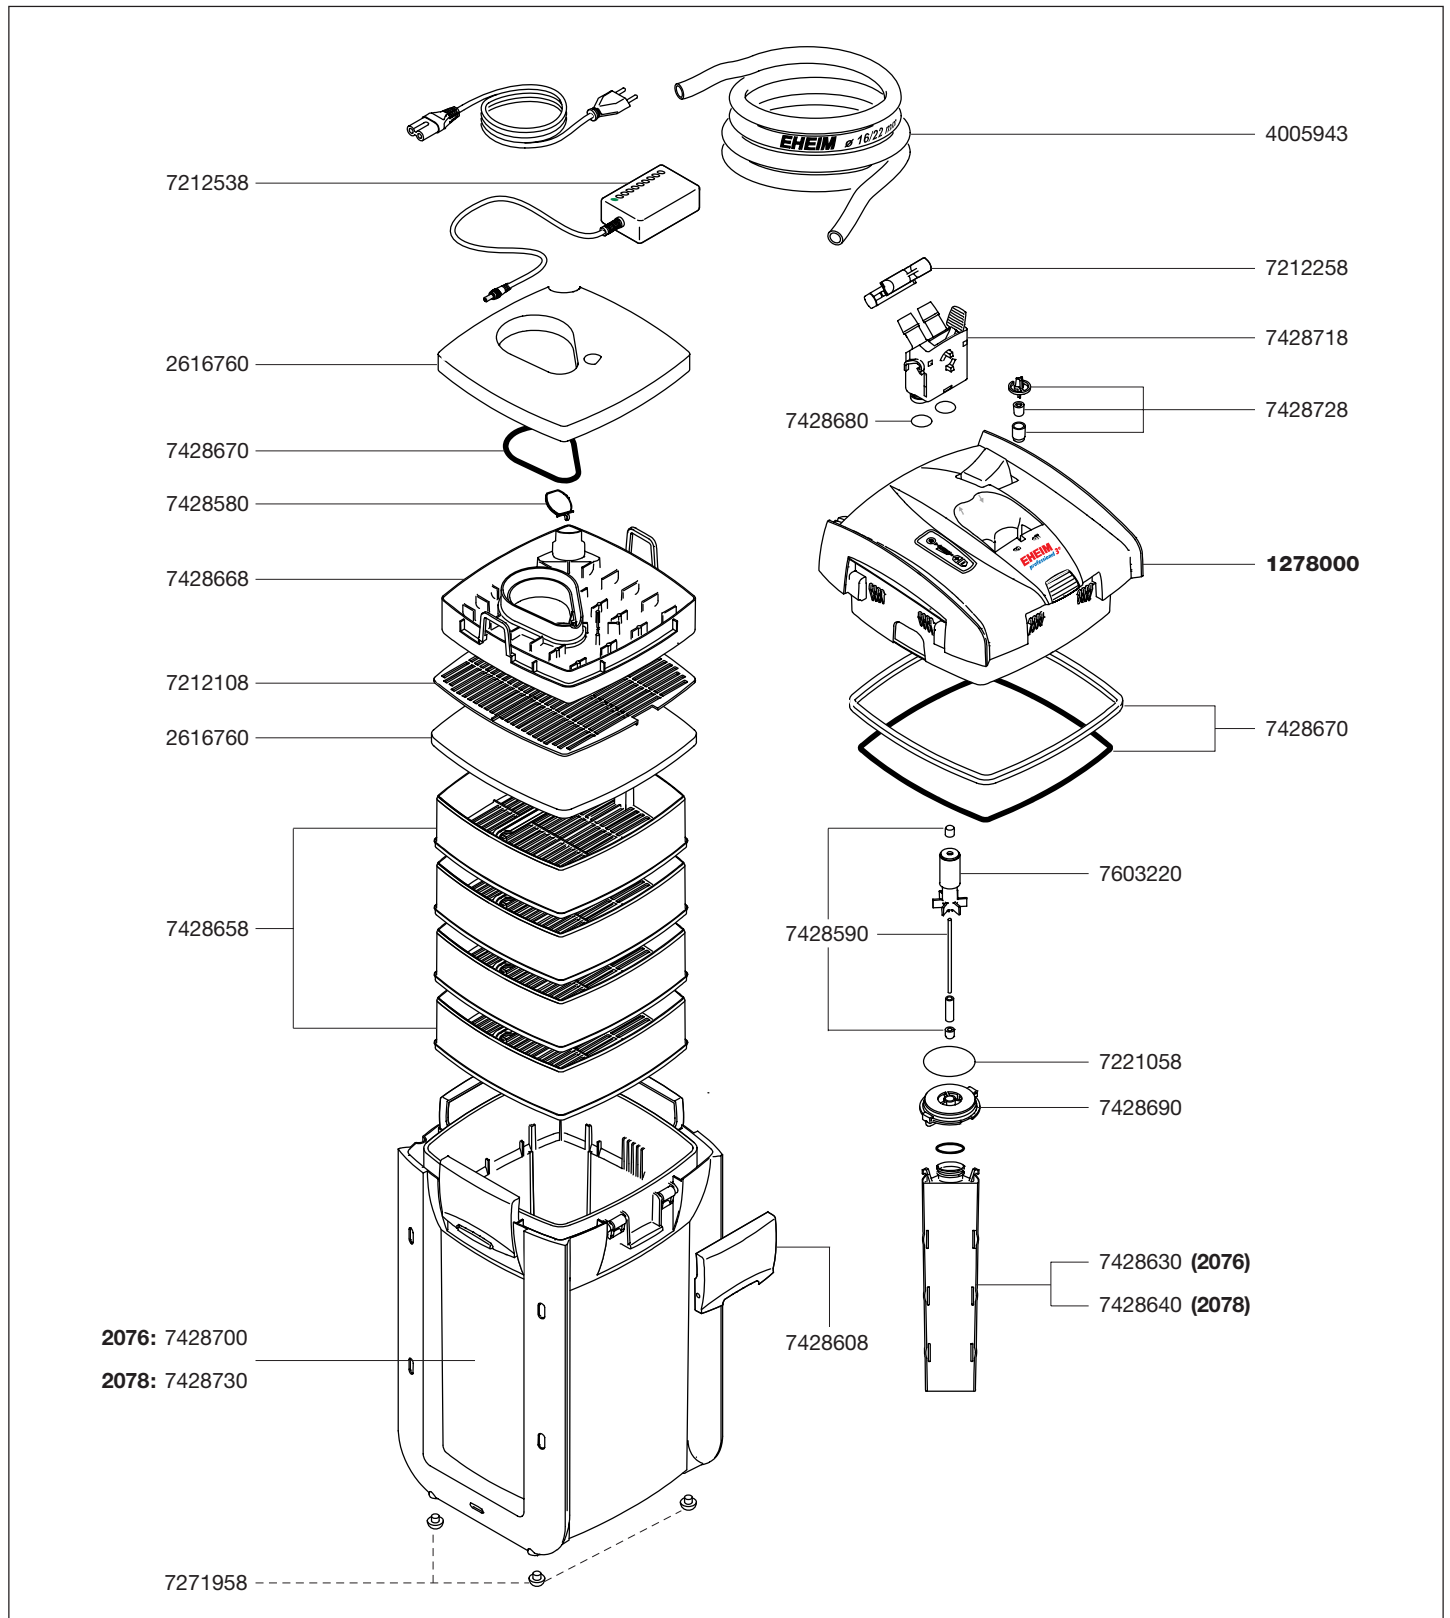

1278 Pumpenkopf
2076 Außenfilter
2078 Außenfilter

Ersatzteile. Änderungen vorbehalten.

1278 Pumpenkopf
2076 Außenfilter
2078 Außenfilter

Ersatzteile. Änderungen vorbehalten.

Best.-Nr.	Ersatzteil	2076 / 2078
1278000	Pumpenkopf komplett (ohne Adapter und Netzteil) für 2076 / 2078	
2616760	Set Vorfilter-Filtermatte (1 x) und Filtervlies (4 x)	
4005710	Auslaufbogen	
4005943	Schlauch saug- und druckseitig ø 16/22 mm (3 m)	
4015150	Sauger mit Klemmbügel (2 Stück)	
7212108	Abdeckgitter	
7212258	Schlauchsicherung komplett	
7212538	Netzteil	
7221058	Dichtungsring für Pumpendeckel	
7271958	Pilzpuffer (5 Stück)	
7275808	Ansaugrohr	
7343858	Düsenrohr	

Best.-Nr.	Ersatzteil	2076 / 2078
7428580	Klappe mit Klappenhalter	
7428590	Achse mit Tüllen und Distanzhülse (electronic)	
7428608	Verschlussklipp komplett	
7428630	Trennwand mit O-Ring für 2076	
7428640	Trennwand mit O-Ring für 2078	
7428658	Filtereinsatz komplett	
7428668	Vorfilter komplett mit Ventilklappe und Dichtung	
7428670	Satz Dichtungen (für Pumpe und Filterbehälter)	
7428680	Satz Dichtungsringe (für Adapter und Trennwand)	
7428690	Pumpendeckel komplett mit Dichtungsring und Achsstüllen	
7428700	Filterbehälter mit Seitenblenden für 2076	
7428730	Filterbehälter mit Seitenblenden für 2078	
7428718	Adapter komplett	
7428728	Schwimmer komplett	
7447150	Set Verschluss-Stopfen	
7471800	Filterkorb	
7603220	Pumpenrad für 60 Hz und 50 Hz (electronic)	